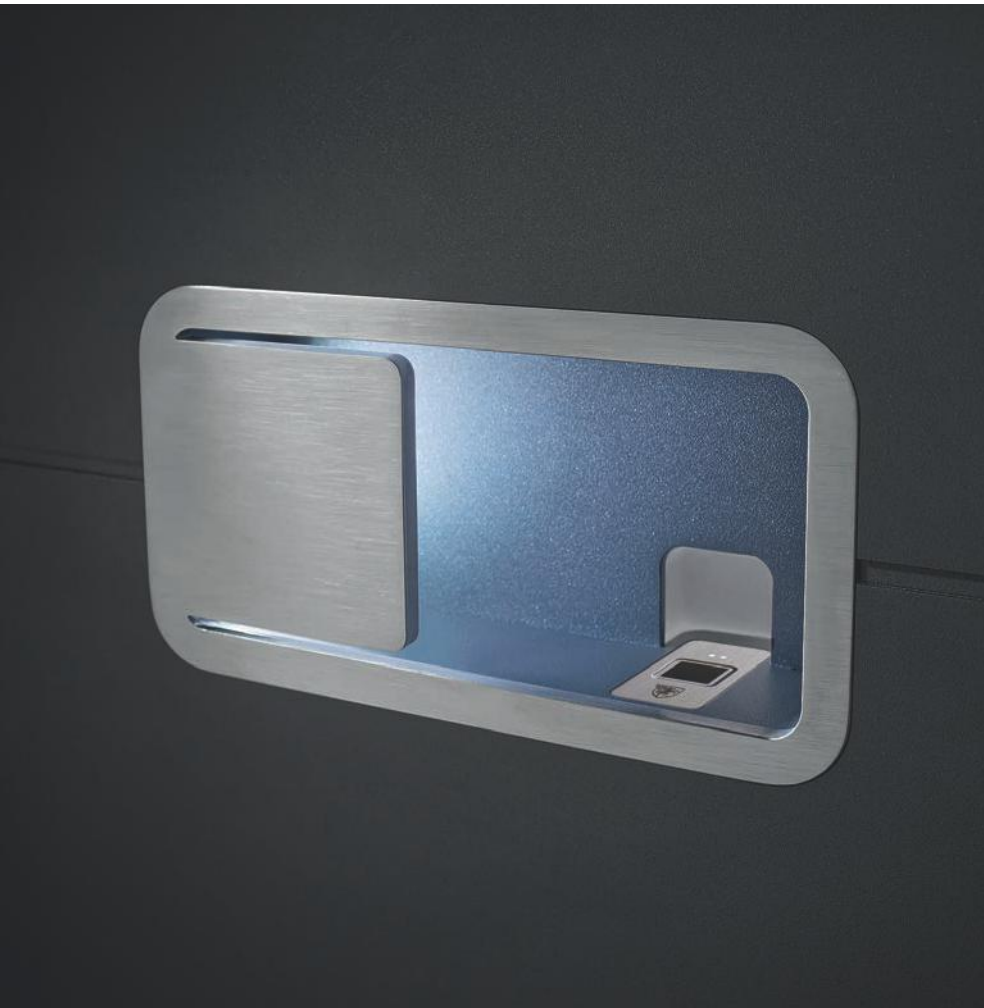

Zuverlässiges Schließsystem mit
Fingerscanner SECURO und ARMO
COMFORT ELECTRO Verriegelung

Versenkter Außengriff mit einer diskreten LUX Beleuchtung.

SPEZIELLE
LUX
BELEUCHTUNG

27

Magisch

Wenn die Sonne unter geht und die ersten Sterne den Himmel beleuchten, erlebt auch der Pirnar Eingang. Die Vollkommenheit der Formen und Farben, die am Tag Bewunderung auslöste, ersetzt die Schönheit des Lichtes. An manchen Stellen weich zerstreute, an anderen Stellen sehr intensive Lux Beleuchtung verzaubert ein ganz anderes Gefühl der Eingangstür. Für Sie, den Eigentümer, wirkt der Eingang als eine warme Einladung ins Zuhause.

Zugleich vermittelt er den Besuchern das Gefühl der makellosen Schönheit, die immer wieder neue Seufzer der Bewunderung auslöst. Erst dann haben wir das Gefühl, dass das Haus wirklich lebt.

Unikater Griff 9613 mit Ambientbeleuchtung LUX.