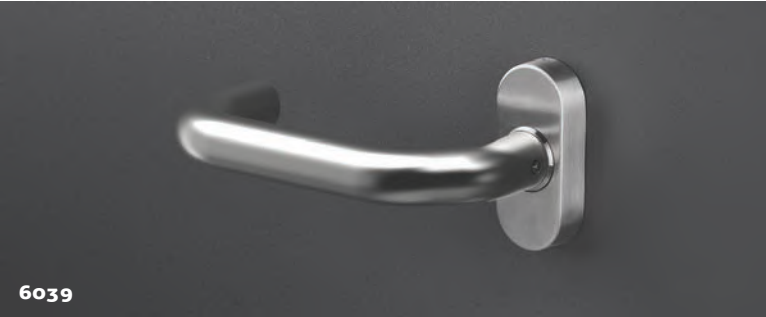

Zuverlässiges Schließsystem mit Fingerscanner **SECURO** und **ARMO COMFORT ELECTRO** Verriegelung

Codetastatur **SECURO**