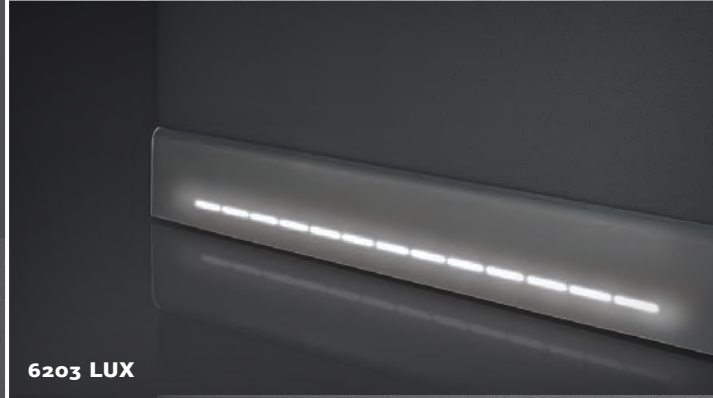

6203

Zuverlässiges Schließsystem mit Fingerscanner **SECURO** und **ARMO COMFORT ELECTRO** Verriegelung

Codetastatur **SECURO**