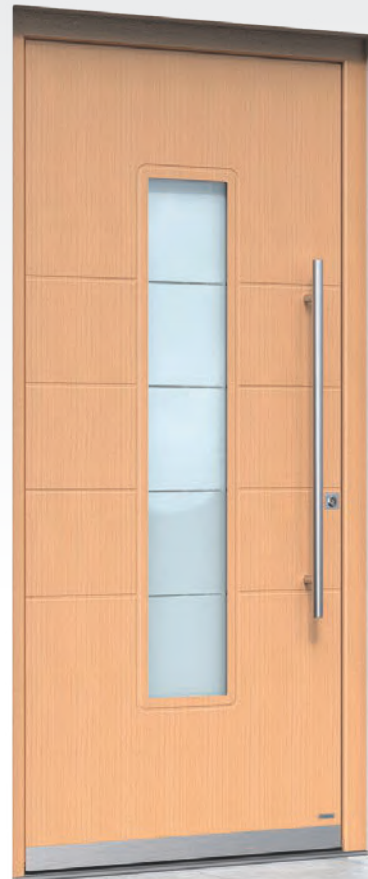

Außenansicht DIN: rechts